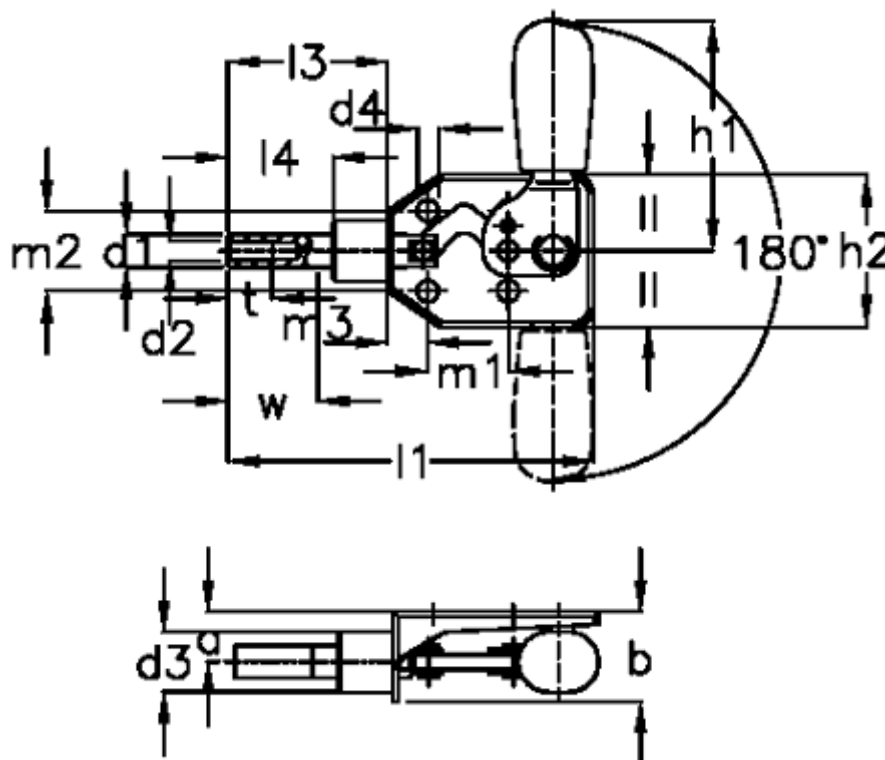

Article number: 201362040

Description: E+G Klee plunger clamp GN 840-50-ASS

Measures

a = 10	Holding force N = 800	Size = 50
BL = 17.5	l1 = 73	t min = 9
d1 = 6.5	l2 = 64.5	W = 16
d2 = M4	l3 = 33	
d3 = 12	l4 = 21	
d4 = 4.3	m1 = 16	
h1 = 45.2	m2 = 16	
h2 = 30.5	m3 = 8	